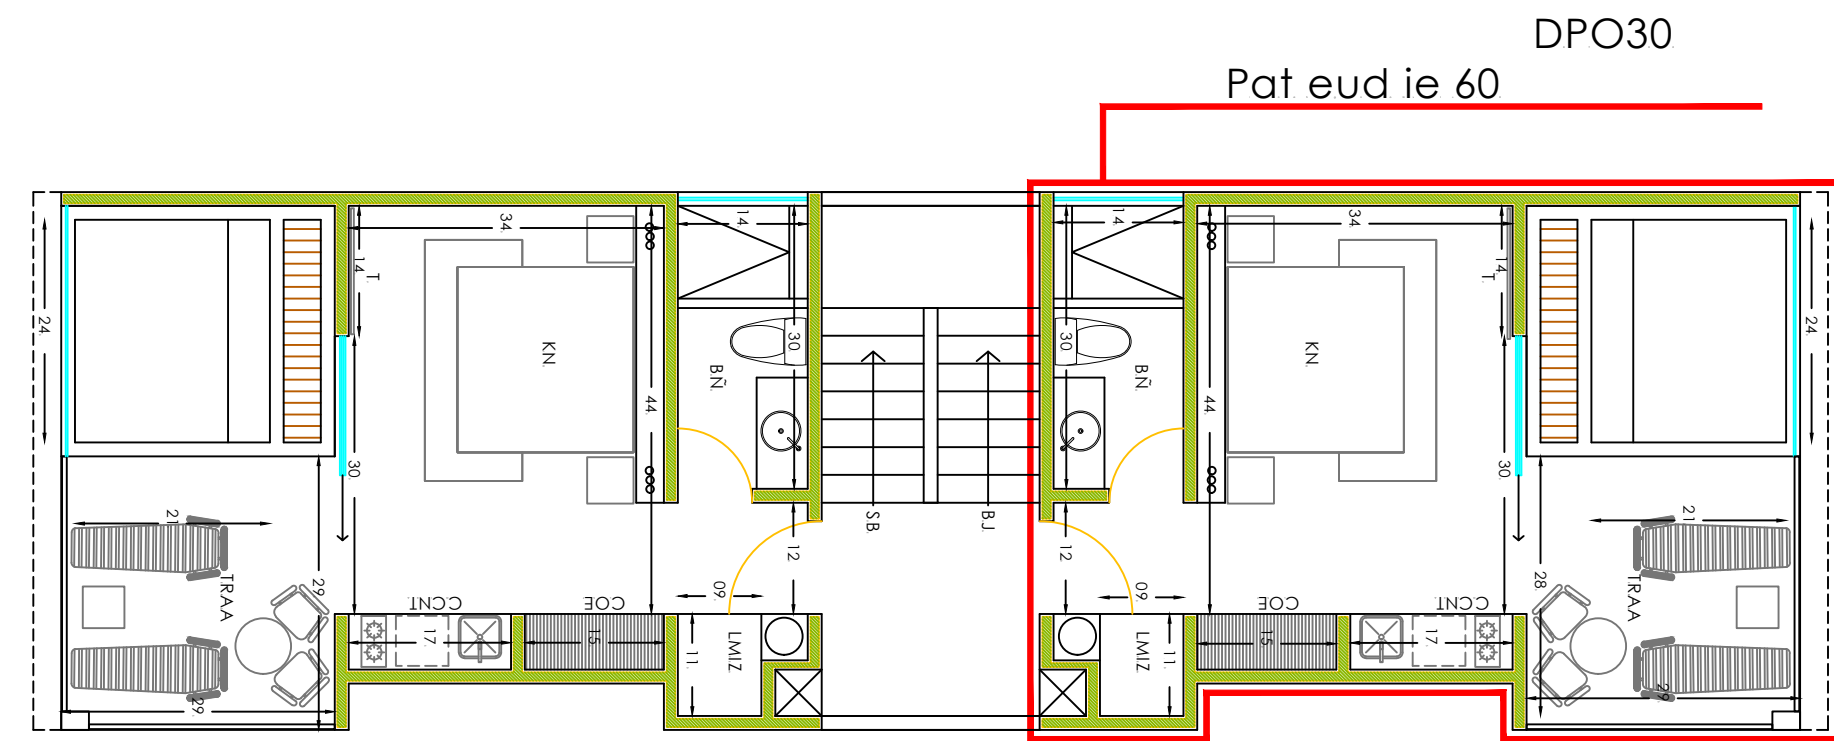

PAT AADLCNUT