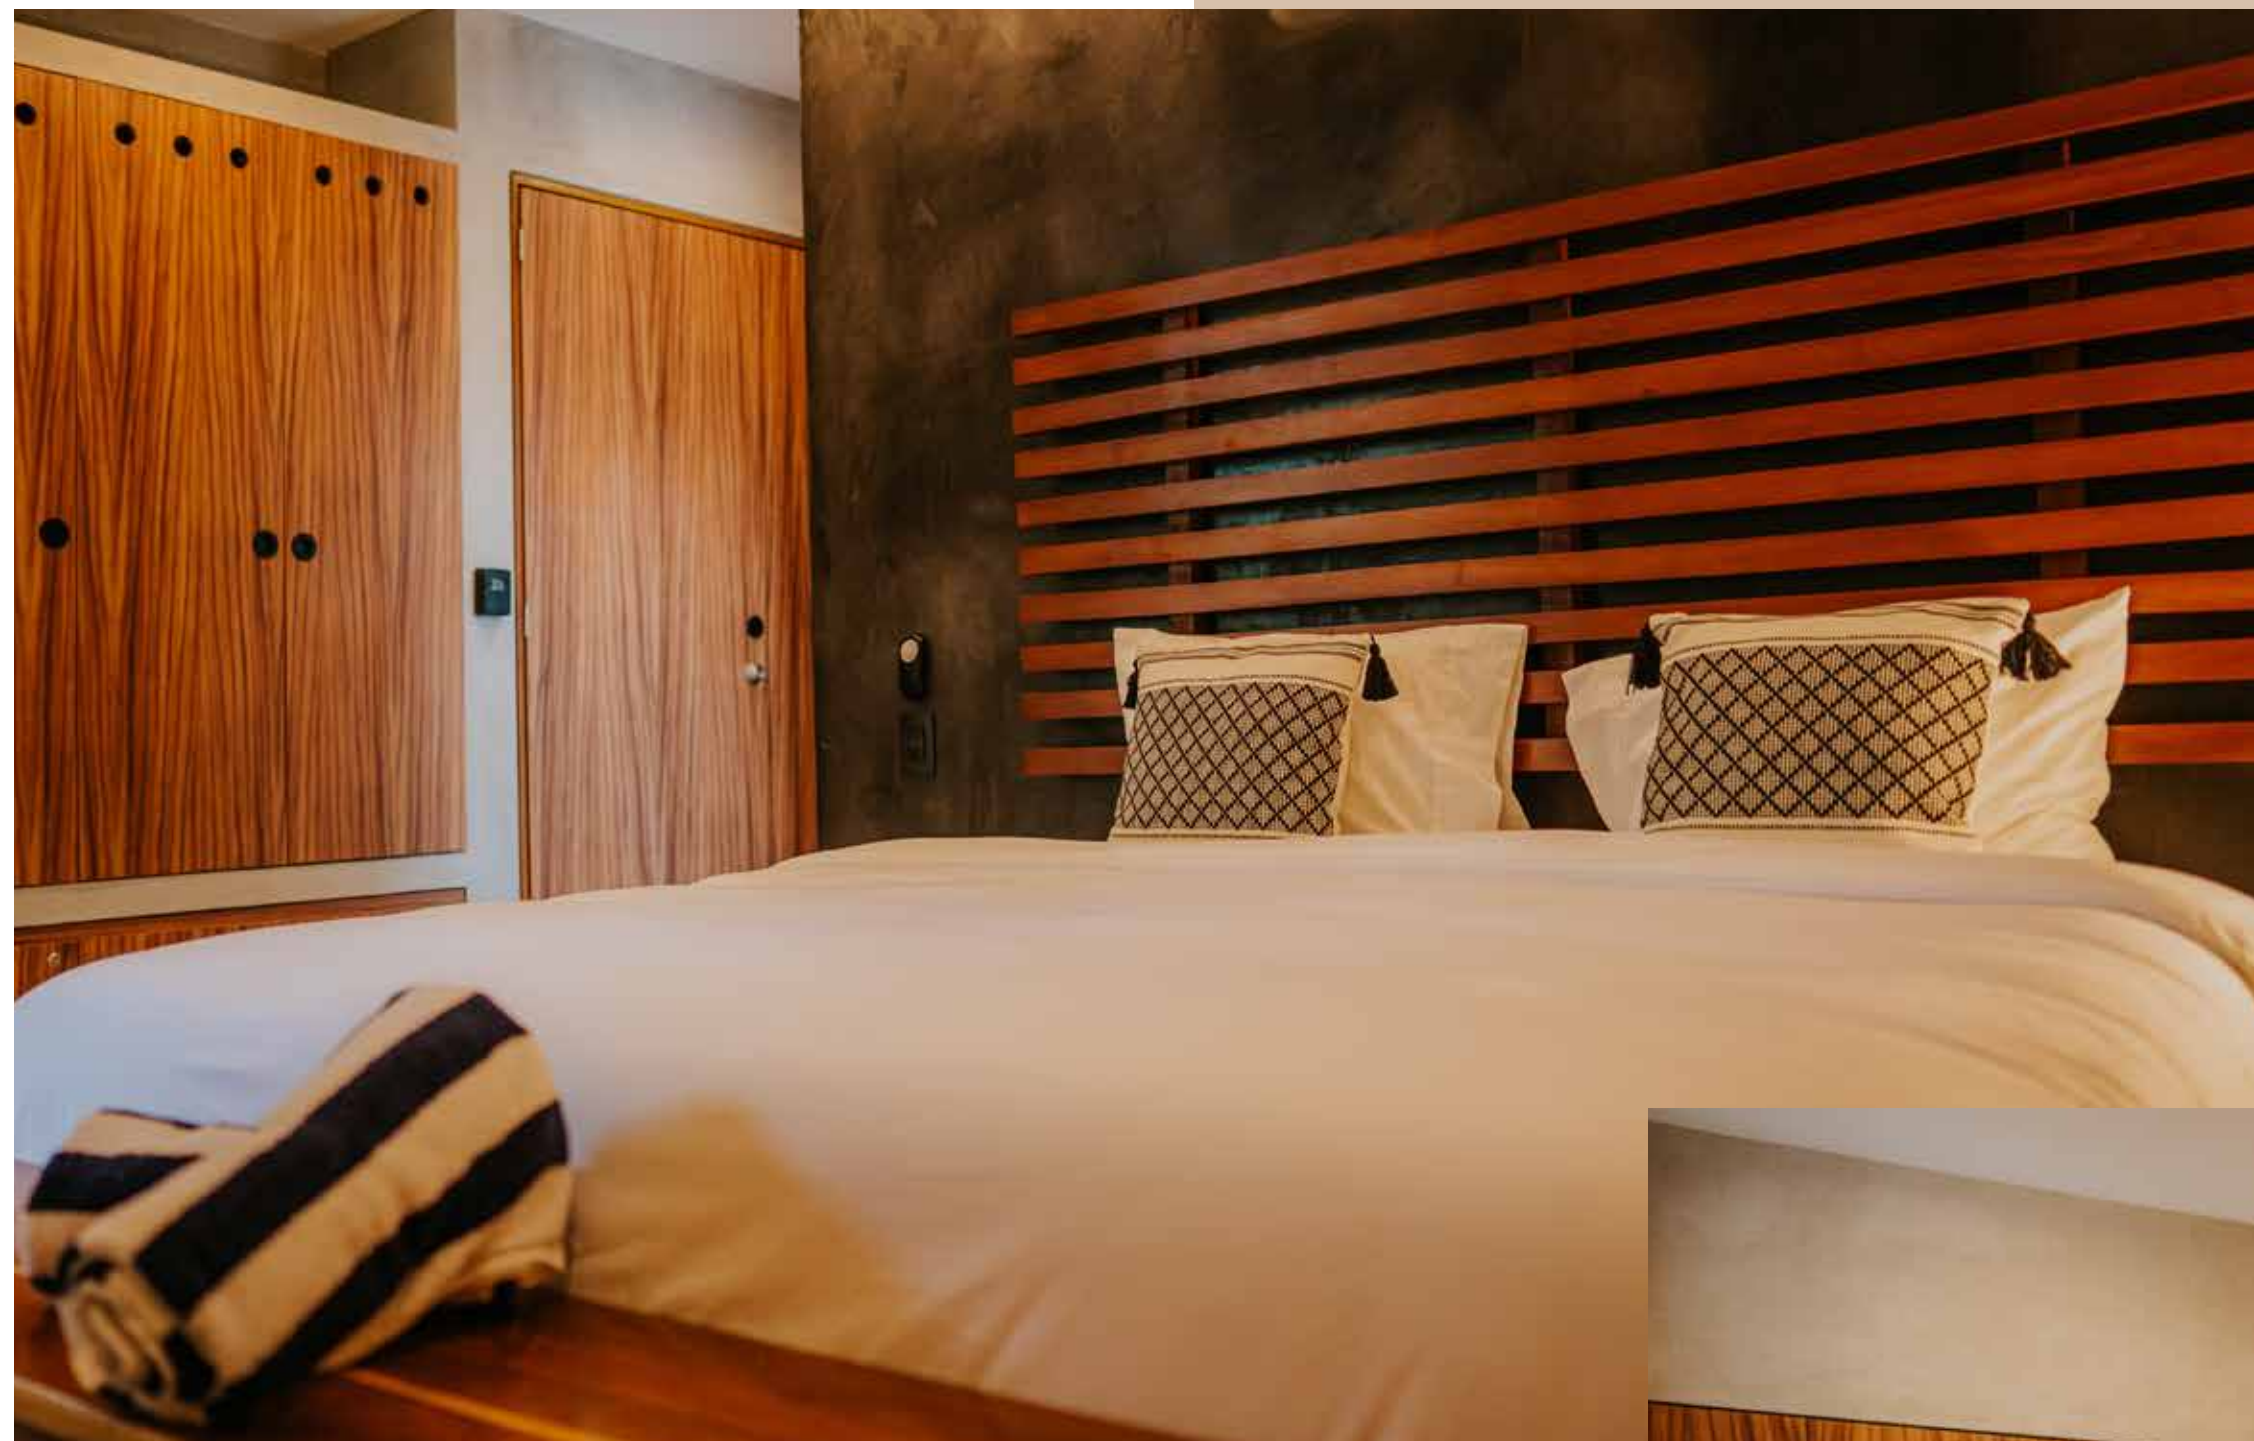

T U L U M   L I F E S T Y L E

Recámara