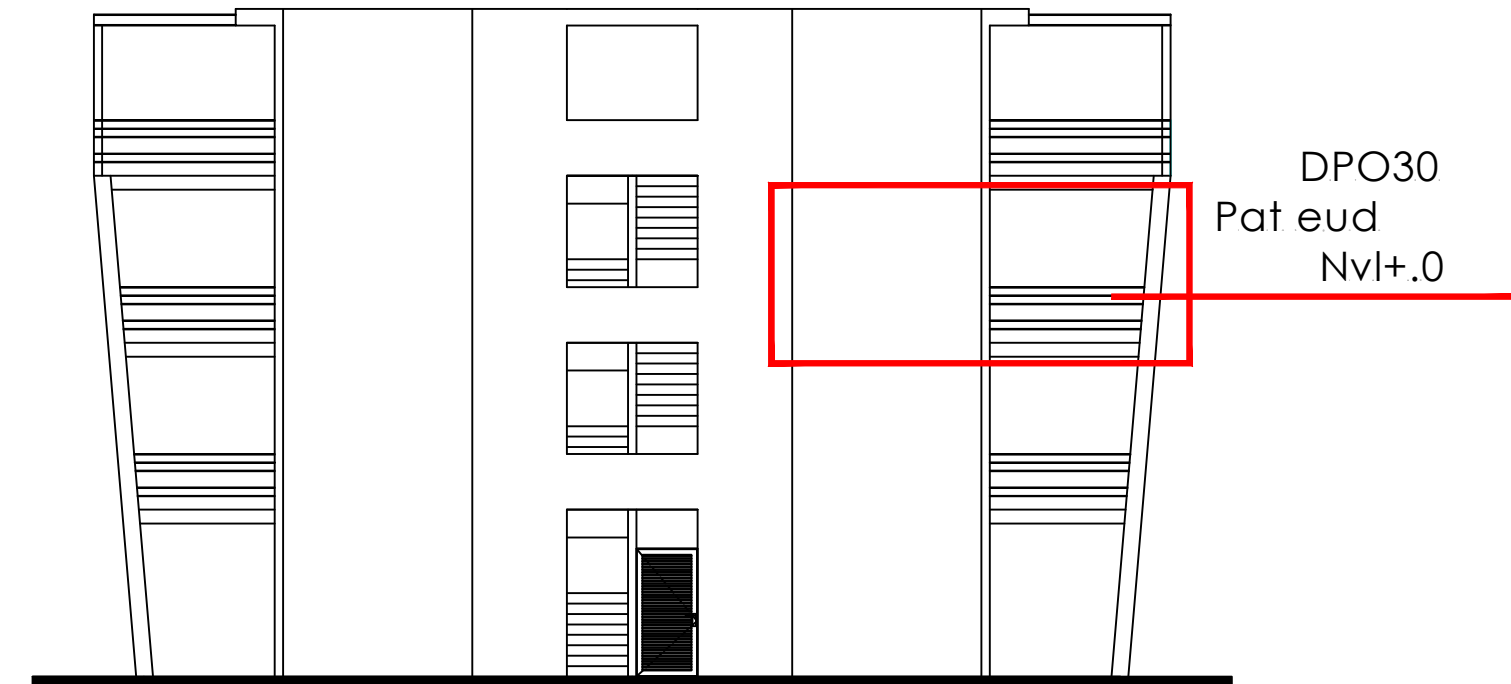

AZD ECNUT

DMNINSYUIAINE LCNUT

DPO30

XMKTLM

Mxr
Arquitectos