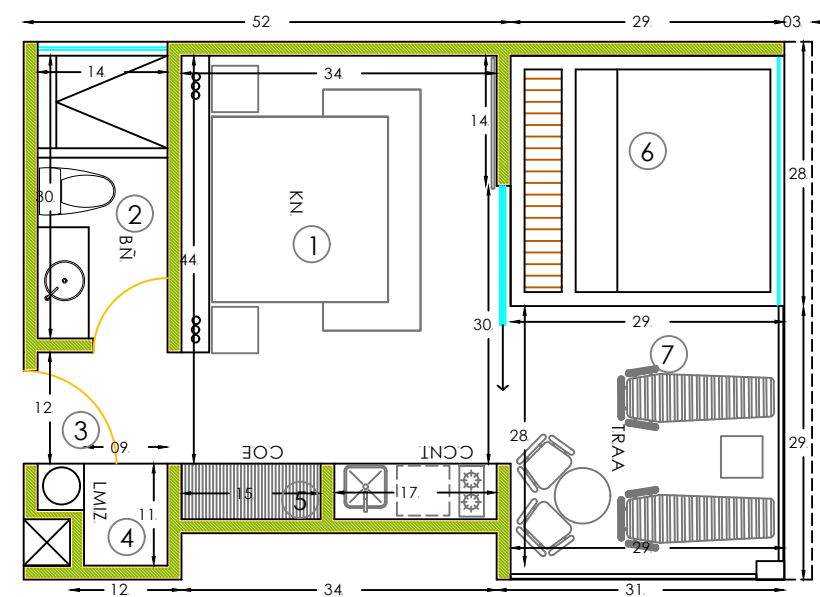

ET 02

1-	HBTCÓ	1.3M	
2-	BÑ	56 2	
3-	VSÍUO	18 2	
4-	LMIZ	18 2	
5-	CCNT	26 2	
6-	JCZI	83 2	
7-	TRAA	87 2	

TTLM ECNT 4.5M

DMNINS
SgnoNvl+.0.