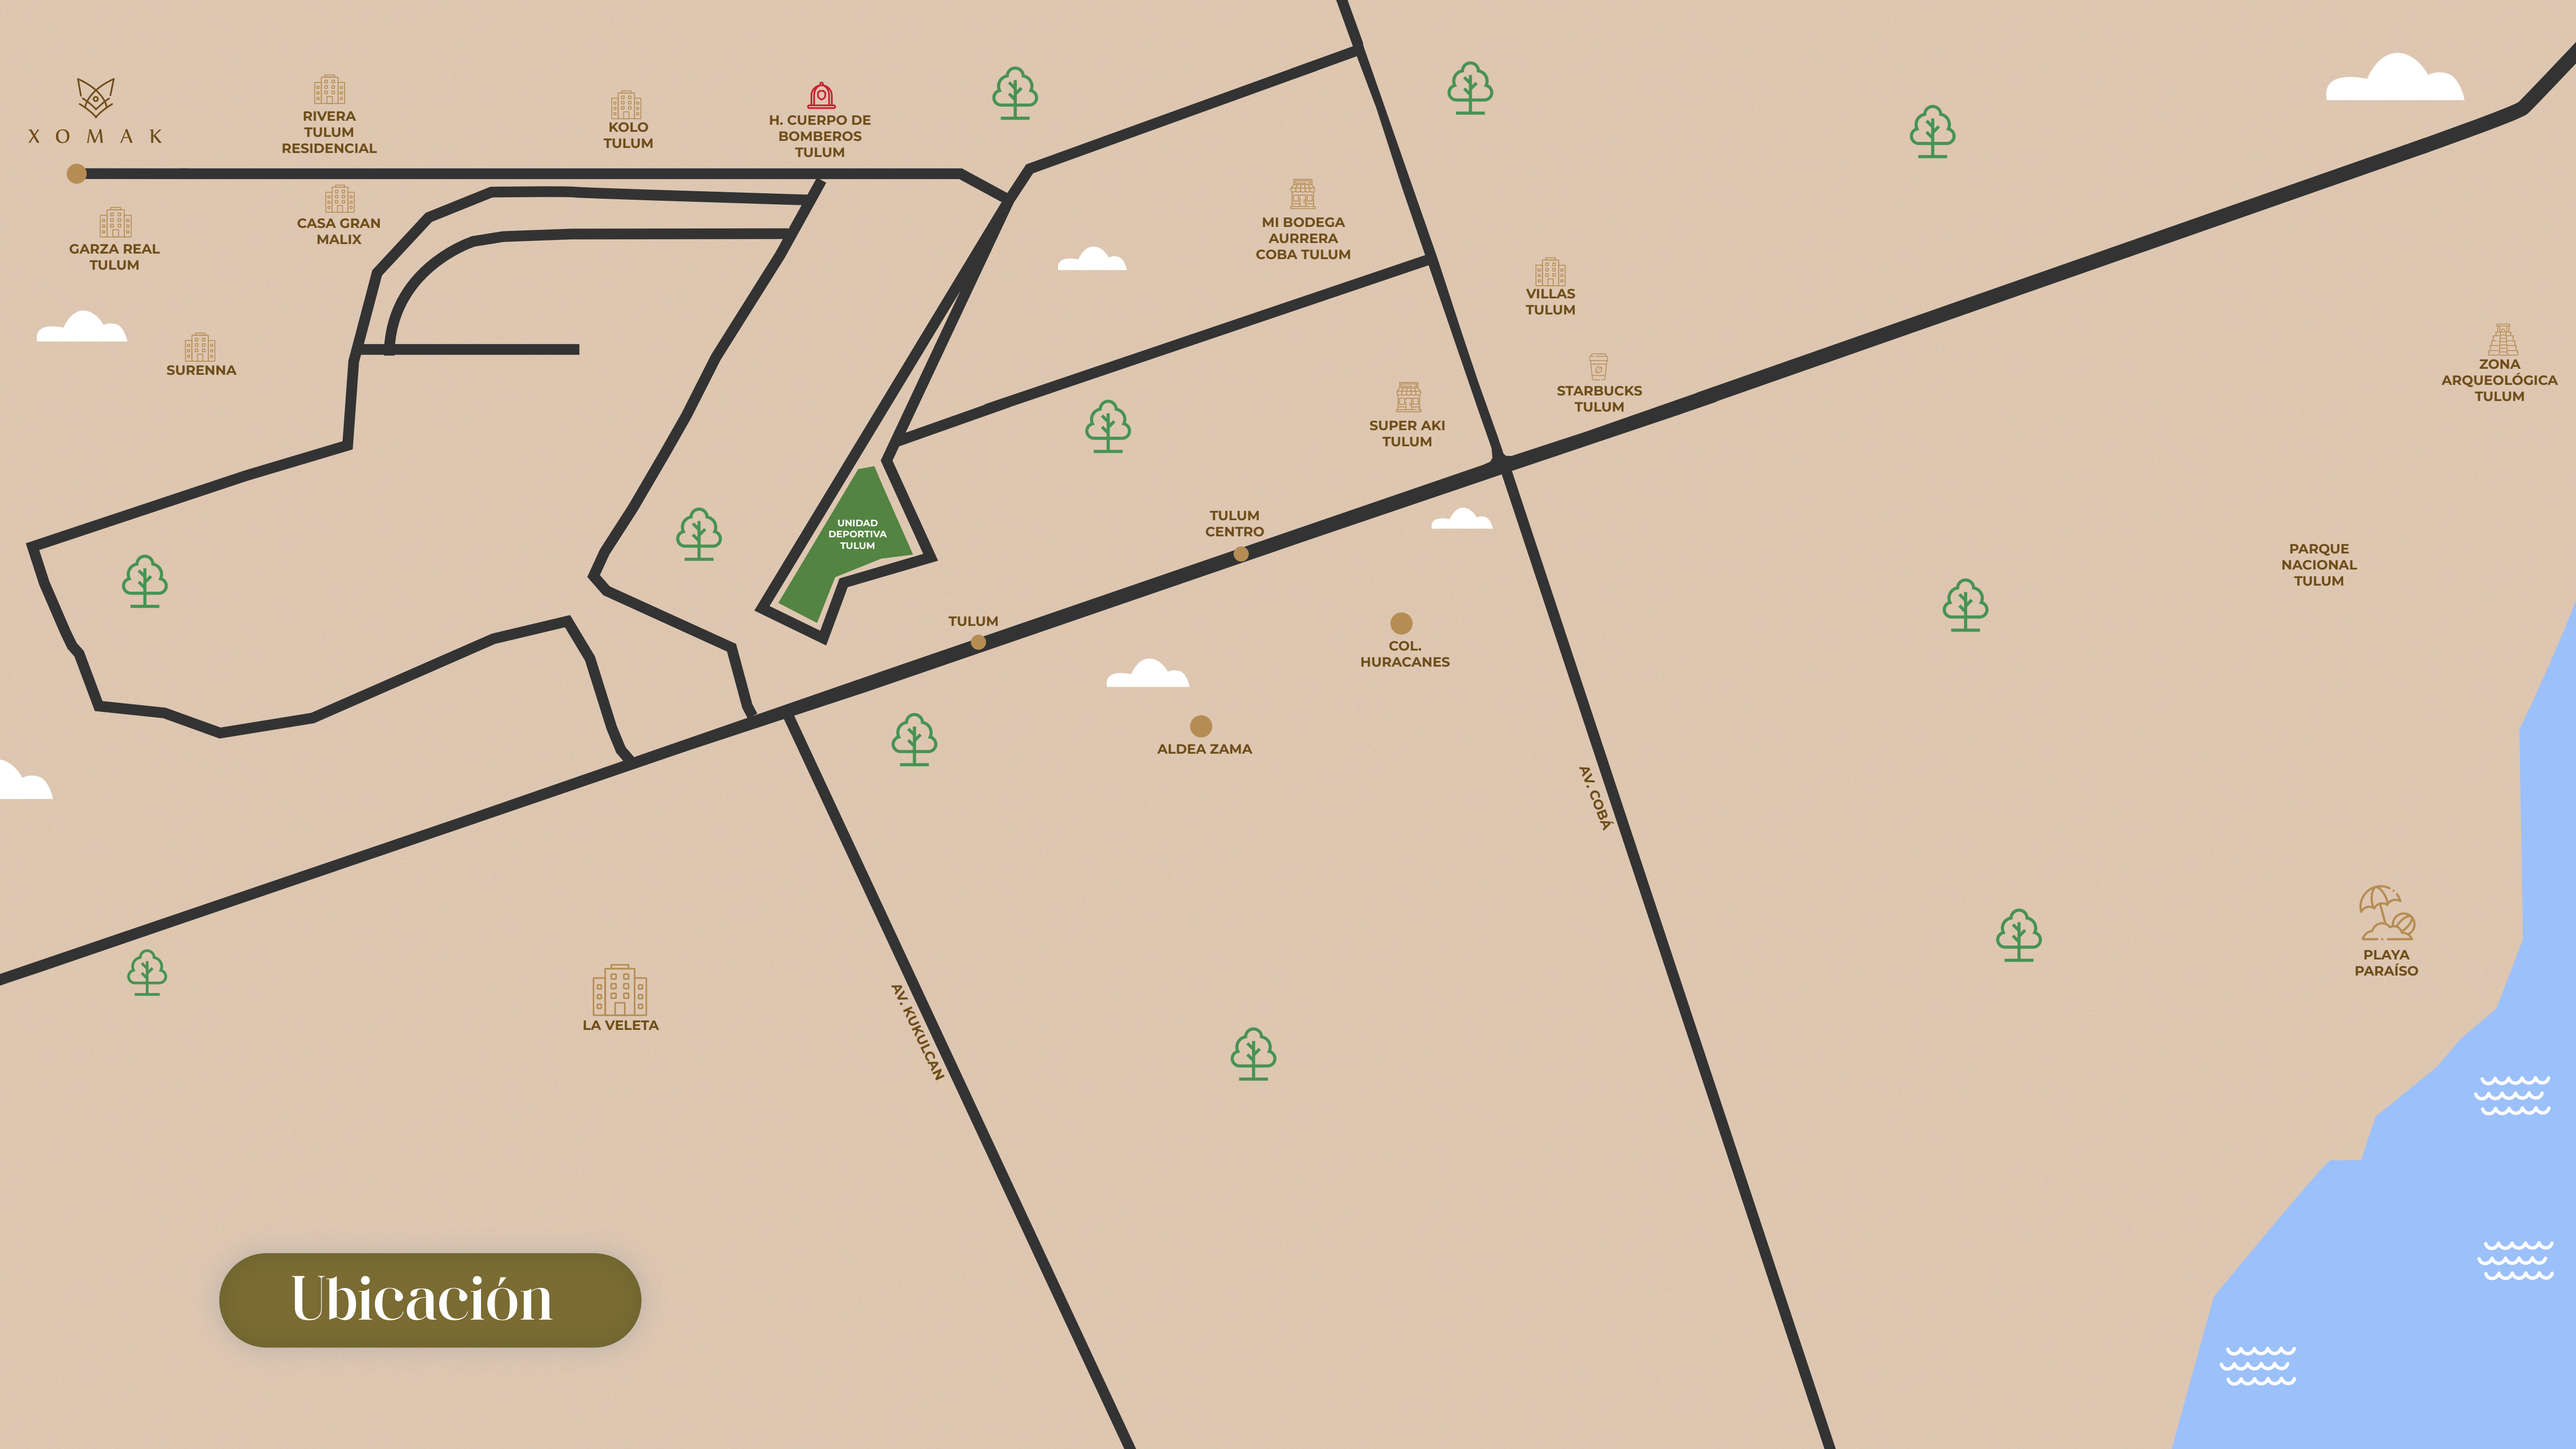

X O M A K
T U L U M L I F E S T Y L E

X O M A K

Departamento 3002

T U L U M L I F E S T Y L E

X O M A K

RIVERA
TULUM
RESIDENCIAL

KOLO
TULUM

H. CUERPO DE
BOMBEROS
TULUM

GARZA REAL
TULUM

CASA GRAN
MALIX

SURENNA

MI BODEGA
AURRERA
COBA TULUM

VILLAS
TULUM

STARBUCKS
TULUM

ZONA
ARQUEOLÓGICA
TULUM

UNIDAD
DEPORTIVA
TULUM

SUPER AKI
TULUM

TULUM
CENTRO

PARQUE
NACIONAL
TULUM

TULUM

COL.
HURACANES

ALDEA ZAMA

AV. COBA

LA VELETA

AV. KUKULCAN

PLAYA
PARAÍSO

Ubicación

Departamento tipo estudio con terraza y jacuzzi privados

- Tamaño: 45.82 m²
- Nivel: 2
- Precio: **\$2,700,000 MXN**
- Con: Cocina, Baño completo, Closet, Cuarto de lavado
- Se entrega equipado y amueblado